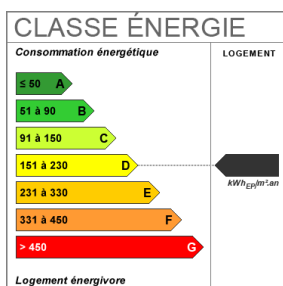

Jardin	Oui
Vis-à-vis	Non
Fenêtres	Double Vitrage
Assainissement	Tout à l'égout
Salle(s) de bains	1
Salle(s) d'eau	1
WC	2
Cuisine	Aménagée/équipée
Type Chauffage	Individuel
Mécanisme Chauffage	Radiateur
Mode Chauffage	Fuel
Etat intérieur	Bon
Diagnostic Energétique	Oui

Bilan énergétique