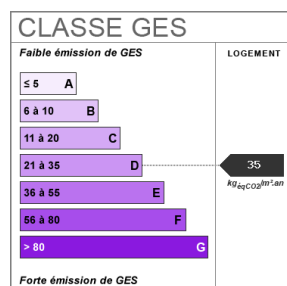

Jardin	Oui
Vis-à-vis	Non
Fenêtres	Double Vitrage
Assainissement	Tout à l'égout
Salle(s) de bains	1
Salle(s) d'eau	1
WC	2
Cuisine	Aménagée/équipée
Type Chauffage	Individuel
Mécanisme Chauffage	Radiateur
Mode Chauffage	Fuel
Etat intérieur	Bon
Diagnostic Energétique	Oui

Bilan énergétique